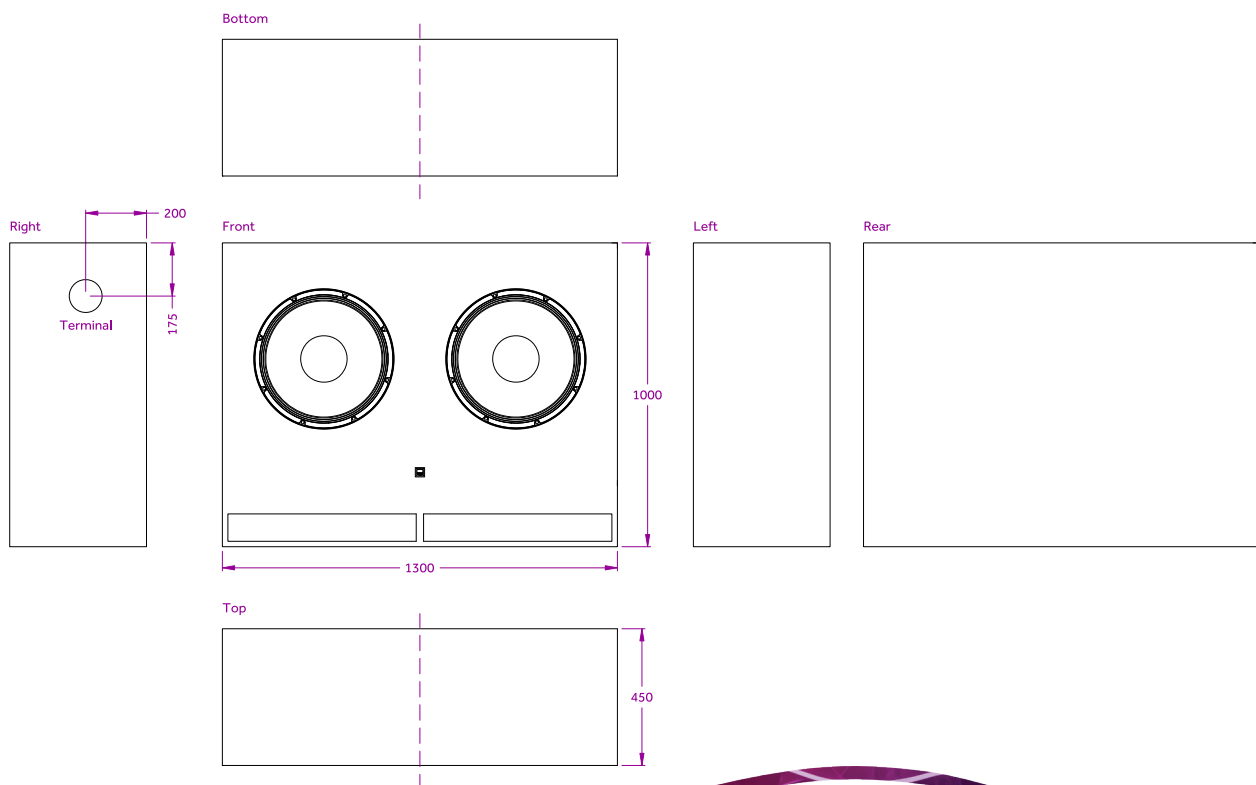

SP-LF20

Subwoofer

SPEZIFIKATIONEN

Grenzfrequenz (-6dB)	33 Hz
Empfindlichkeit (Halbraum 1W/1m)	100 dB SPL
Impedanz	4 Ω
Abstrahlcharakteristik (H x V)	Omnidirektional
Belastbarkeit (AES/Programm)	1'200W / 2'400 W
Aufbau	Bassreflex
Treiber	2 x 18" mit 3" Schwingspule
Anschlüsse	Federklemmen
Abmessungen (B x H x T)	1'300 x 1'000 x 450 mm
Gewicht	68 kg

DIMENSIONSZEICHNUNGEN

Soundparc GmbH

Am Bahndamm 2
DE-97711 Rothhausen

+49 9724 9073 675

info@soundparc.com
www.soundparc.com

the real
CINEMA SOUND
sensation.

Soundparc® is a brand of Audio-Ciné AG

Anderungen und Irrtümer vorbehalten.